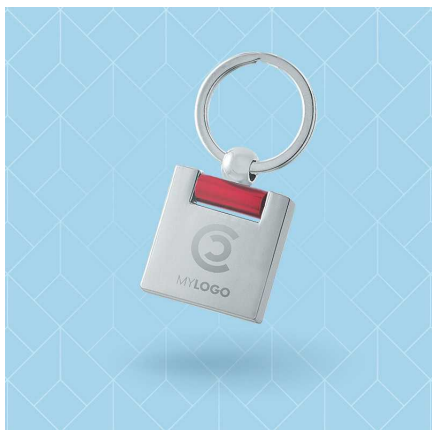

Porte-clés carré bi-couleur personnalisable

Ref. SDK-29

Prix unitaire - incluant

- Personnalisation : en option - voir ci-contre.
- Dimensions : 26 x 26 x 5 mm.
- Finition : métal brillant, base Zamac.
- Attache : anneau brisé Ø 30 mm - fil plat ou triangulaire au choix.

Quantité minimale:

150 pièces

Informations produit - divers

- Code douanier : 7326909890
- Poids net unitaire : 26.00 grs
- Poids brut unitaire : 28.08 grs
- Emballage : individuel cellophane

Quantités	Délais de production*
150 pcs	21 jours
300 pcs	21 jours
500 pcs	21 jours
1000 pcs	21 jours
2500 pcs	21 jours