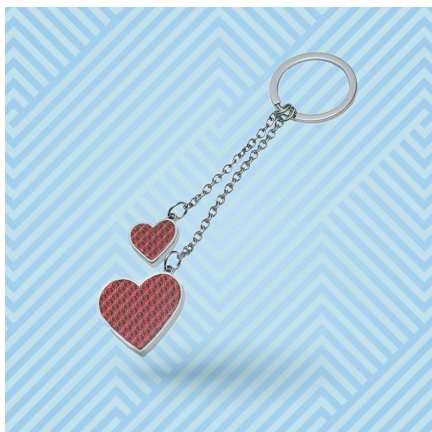

Porte-clés duo coeur personnalisable

Ref. SDK-35

Prix unitaire - incluant

- Personnalisation : en option - voir ci-contre.
- Dimensions : 30 x 31 x 3,5 mm.
- Finition : métal brillant, base Zamac.
- Attache : anneau brisé Ø 30 mm - fil plat ou triangulaire au choix.

Quantité minimale:

150 pièces

Informations produit - divers

- Code douanier : 7326909890
- Poids net unitaire : 25.00 grs
- Poids brut unitaire : 27.00 grs
- Emballage : individuel cellophane

Quantités	Délais de production*
150 pcs	21 jours
300 pcs	21 jours
500 pcs	21 jours
1000 pcs	21 jours
2500 pcs	21 jours