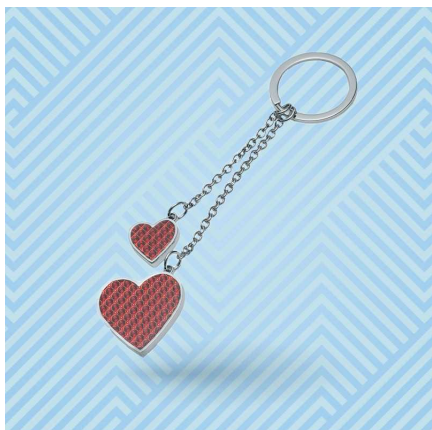

Porte-clés duo coeur personnalisable

Ref. SDK-35

Prix unitaire - incluant

- Personnalisation : en option - voir ci-contre.
- Dimensions : 30 x 31 x 3,5 mm.
- Finition : métal brillant, base Zamac.
- Attache : anneau brisé Ø 30 mm - fil plat ou triangulaire au choix.

Quantité minimale:

150 pièces

Informations produit - divers

- Code douanier : 7326909890
- Poids net unitaire : 25.00 grs
- Poids brut unitaire : 27.00 grs
- Emballage : individuel cellophane

Quantités	Délais de production*
150 pcs	21 jours
300 pcs	21 jours
500 pcs	21 jours
1000 pcs	21 jours
2500 pcs	21 jours