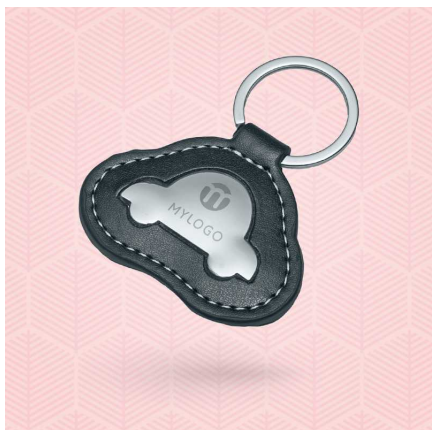

Porte-clés cuir en forme de voiture personnalisable

Ref. SDK-63

Prix unitaire - incluant

- Personnalisation : en option - voir ci-contre.
- Dimensions : 45 x 55 x 3 mm.
- Finition : métal brillant, base Zamac + cuir PU.
- Attache : anneau brisé Ø 30 mm - fil plat ou triangulaire au choix.

Quantité minimale:

150 pièces

Informations produit - divers

- Code douanier : 7326909890
- Poids net unitaire : 21.00 grs
- Poids brut unitaire : 22.68 grs
- Emballage : individuel cellophane

Quantités	Délais de production*
150 pcs	21 jours
300 pcs	21 jours
500 pcs	21 jours
1000 pcs	21 jours
2500 pcs	21 jours