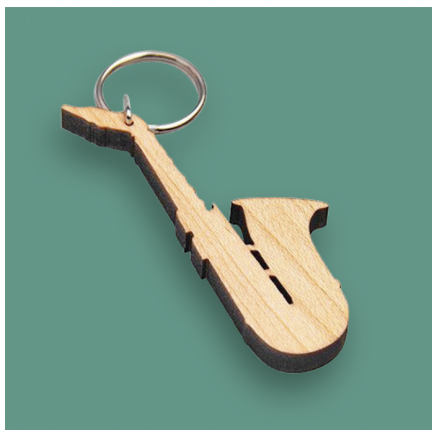

Porte-clés bois sur-mesure écoresponsable

Ref. WOODY - WD-02

Prix unitaire - incluant

- Personnalisation : impression UV-Offset ou gravure 1 face - verso vierge.
- Dimensions : sur-mesure, épaisseur 5 mm.
- Matière: tilleul contre-plaqué.
- Attache: AT-21 métal brillant, autre sur demande.

Quantité minimale:

150 pièces

Informations produit - divers

- Code douanier : 7326200090
- Poids net unitaire : 15.00 grs
- Poids brut unitaire : 18.75 grs
- Emballage : Avec ou sans emballage individuel.