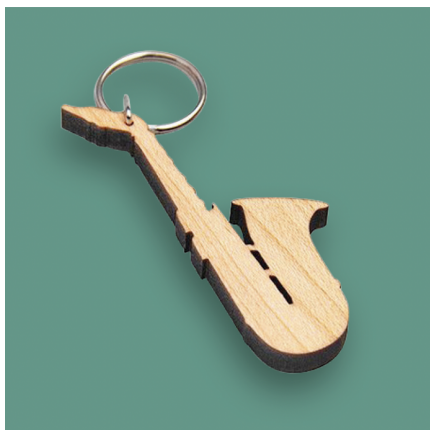

Porte-clés bois sur-mesure écoresponsable

Ref. WOODY - WD-01

Prix unitaire - incluant

- Personnalisation : impression UV-Offset ou gravure 1 face - verso vierge.
- Dimensions : sur-mesure, épaisseur 5 mm.
- Matière: tilleul contre-plaqué.
- Attache: AT-21 métal brillant, autre sur demande.

Quantité minimale:

150 pièces

Informations produit - divers

- Code douanier : 7326200090
- Poids net unitaire : 10.00 grs
- Poids brut unitaire : 12.50 grs
- Emballage : Avec ou sans emballage individuel.