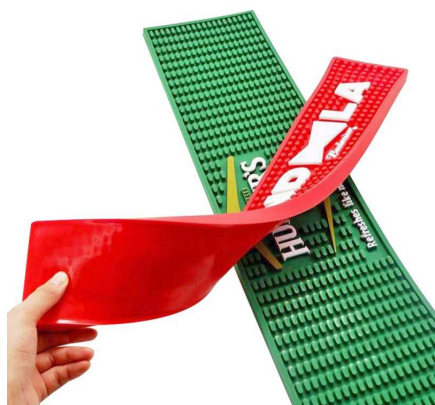

Tapis de bar sur-mesure promotionnel

Ref. SOFT BAR MAT - SV-02

Prix unitaire - incluant

- Personnalisation : injection PVC, aspect 2D ou 3D sur la face avant - 1 à 4 couleurs incluse pour le recto..
- Dimensions : sur-mesure, maximum 600 x 100 mm, épaisseur 6 à 8 mm.
- Matière: PVC injecté, couleur au pantone.

Quantité minimale:

50 pièces

Informations produit - divers

- Code douanier : 3924900090
- Poids net unitaire : 492.00 grs
- Poids brut unitaire : 521.52 grs
- Emballage : individuel cellophane

Quantités	Délais de production*
50 pcs	21 jours
100 pcs	21 jours
300 pcs	21 jours
500 pcs	24 jours
1000 pcs	27 jours
3000 pcs	30 jours