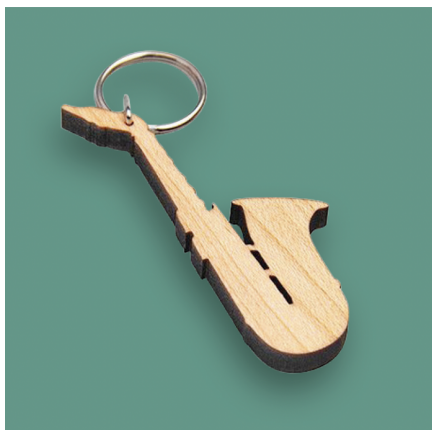

Porte-clés bois sur-mesure écoresponsable

Ref. WOODY - WD-03

Prix unitaire - incluant

- Personnalisation : impression UV-Offset ou gravure 1 face - verso vierge.
- Dimensions : sur-mesure, épaisseur 5 mm.
- Matière: tilleul contre-plaqué.
- Attache: AT-21 métal brillant, autre sur demande.

Quantité minimale:

150 pièces

Informations produit - divers

- Code douanier : 7326200090
- Poids net unitaire : 20.00 grs
- Poids brut unitaire : 25.00 grs
- Emballage : Avec ou sans emballage individuel.