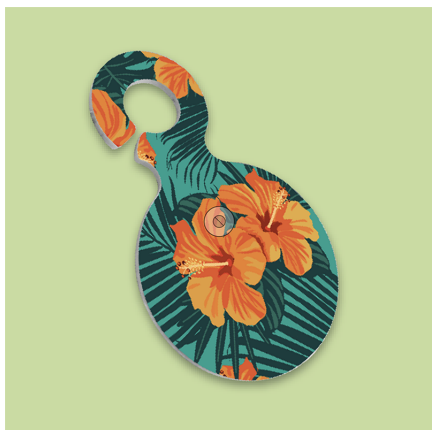

# Débloqueur Jeton Caddie Eco-responsable

Ref. MELISSE - MY-03

## Prix unitaire - incluant

- Personnalisation: impression numérique offset, 1 face.
- Base de couleur blanche.
- Verso non personnalisable.
- Dimensions : rond, laurier ou chêne.
- Matière: PLA - Polymère biodégradable.