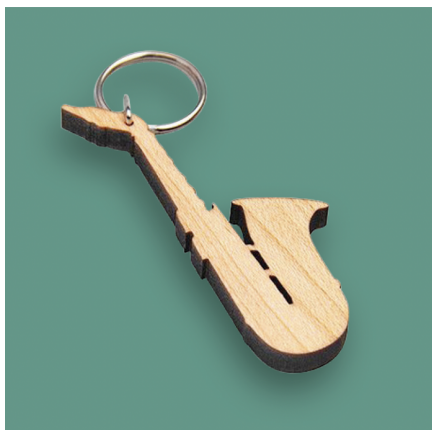

Porte-clés bois sur-mesure écoresponsable

Ref. WOODY - WD-04

Prix unitaire - incluant

- Personnalisation : impression UV-Offset ou gravure 1 face - verso vierge.
- Dimensions : sur-mesure, épaisseur 5 mm.
- Matière: tilleul contre-plaqué.
- Attache: AT-21 métal brillant, autre sur demande.

Quantité minimale:

150 pièces

Informations produit - divers

- Code douanier : 7326200090
- Poids net unitaire : 25.00 grs
- Poids brut unitaire : 31.25 grs
- Emballage : Avec ou sans emballage individuel.