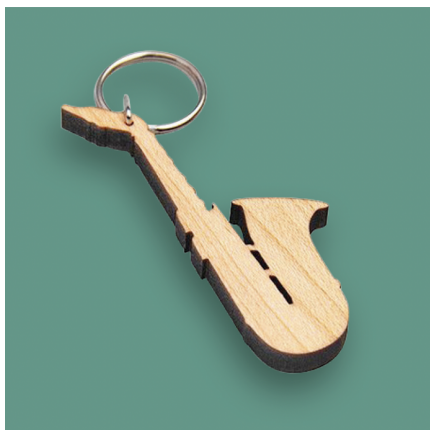

Porte-clés bois sur-mesure écoresponsable

Ref. WOODY - WD-05

Prix unitaire - incluant

- Personnalisation : impression UV-Offset ou gravure 1 face - verso vierge.
- Dimensions : sur-mesure, épaisseur 5 mm.
- Matière: tilleul contre-plaqué.
- Attache: AT-21 métal brillant, autre sur demande.

Quantité minimale:

150 pièces

Informations produit - divers

- Code douanier : 7326200090
- Poids net unitaire : 29.00 grs
- Poids brut unitaire : 36.25 grs
- Emballage : sans sachet individuel

Quantités	Délais de production*
150 pcs	21 jours
300 pcs	21 jours
500 pcs	21 jours
1000 pcs	24 jours
3000 pcs	27 jours
5000 pcs	30 jours