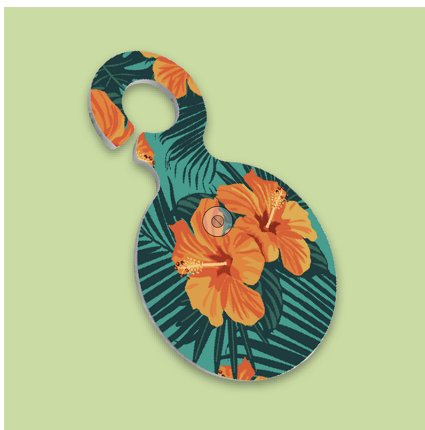

Débloqueur Jeton Caddie Eco-responsable

Ref. MELISSE - MY-01

Prix unitaire - incluant

- Personnalisation: impression numérique offset, 1 face.
- Verso non personnalisable.
- Dimensions : rond, laurier ou chêne.
- Matière: PLA - Polymère biodégradable.

Quantité minimale:

300 pièces

Informations produit - divers

- Code douanier :
- Poids net unitaire : 4.00 grs
- Poids brut unitaire : 4.40 grs
- Emballage : sans sachet individuel.

Quantités	Délais de production*
300 pcs	12 jours
500 pcs	12 jours
1000 pcs	12 jours
3000 pcs	15 jours
5000 pcs	18 jours
10000 pcs	21 jours