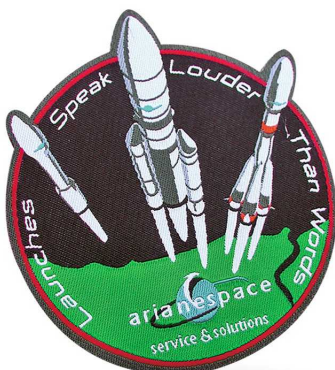

Écussons tissés personnalisés

Ref. IKURA - CN-02

Prix unitaire - incluant

- Personnalisation : tissé jusqu'à 8 couleurs incluses sur 100% de la surface.
- Dimensions: jusqu'à 60 mm. Forme et découpe sur-mesure.
- Finition: découpe à chaud, laser ou bourdon américain.
- Conditionnement: en vrac, sachet individuel en option.