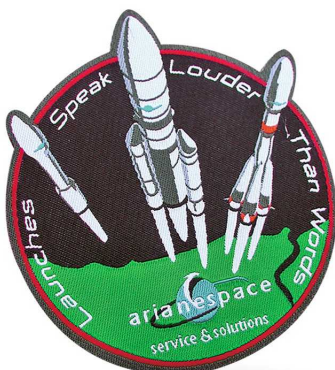

Écussons tissés personnalisés

Ref. IKURA - CN-04

Prix unitaire - incluant

- Personnalisation : tissé jusqu'à 8 couleurs incluses sur 100% de la surface.
- Dimensions: jusqu'à 90 mm. Forme et découpe sur-mesure.
- Finition: découpe à chaud, laser ou bourdon américain.
- Conditionnement: en vrac, sachet individuel en option.